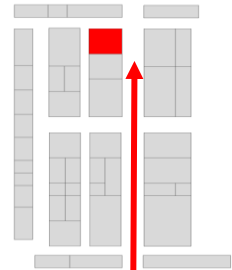

第3回 名古屋 スマート物流 EXPO

物流DX/ロボット/カーボンニュートラル展

10.25 wed. ▶ 27 fri.

第3回 名古屋 スマート物流EXPO

2023年10月25日(水)~27日(金) 10:00~17:00
 会場：ポートメッセなごや 第3展示館
 小間：23-6
 株式会社 守谷商会 様ブース内

小間位置

No. 23-6

株式会社 守谷商会 様ブース

第3展示館 出入口

物流の自動化・省人化・コスト削減を実現 出展ソリューションラインナップ

LIVE
デモ有

AI 外観検査システム

従来の手法で検査した場合 誤検出：4点	Acuityが自動検査した場合 誤検出：0点
自動検品	仕分け判定
異物検査	1m超製品も可能

LIVE
デモ有

3次元変位計測システム

輸送包装振動試験	精度0.1mm以下
長時間計測	トレーサビリティ